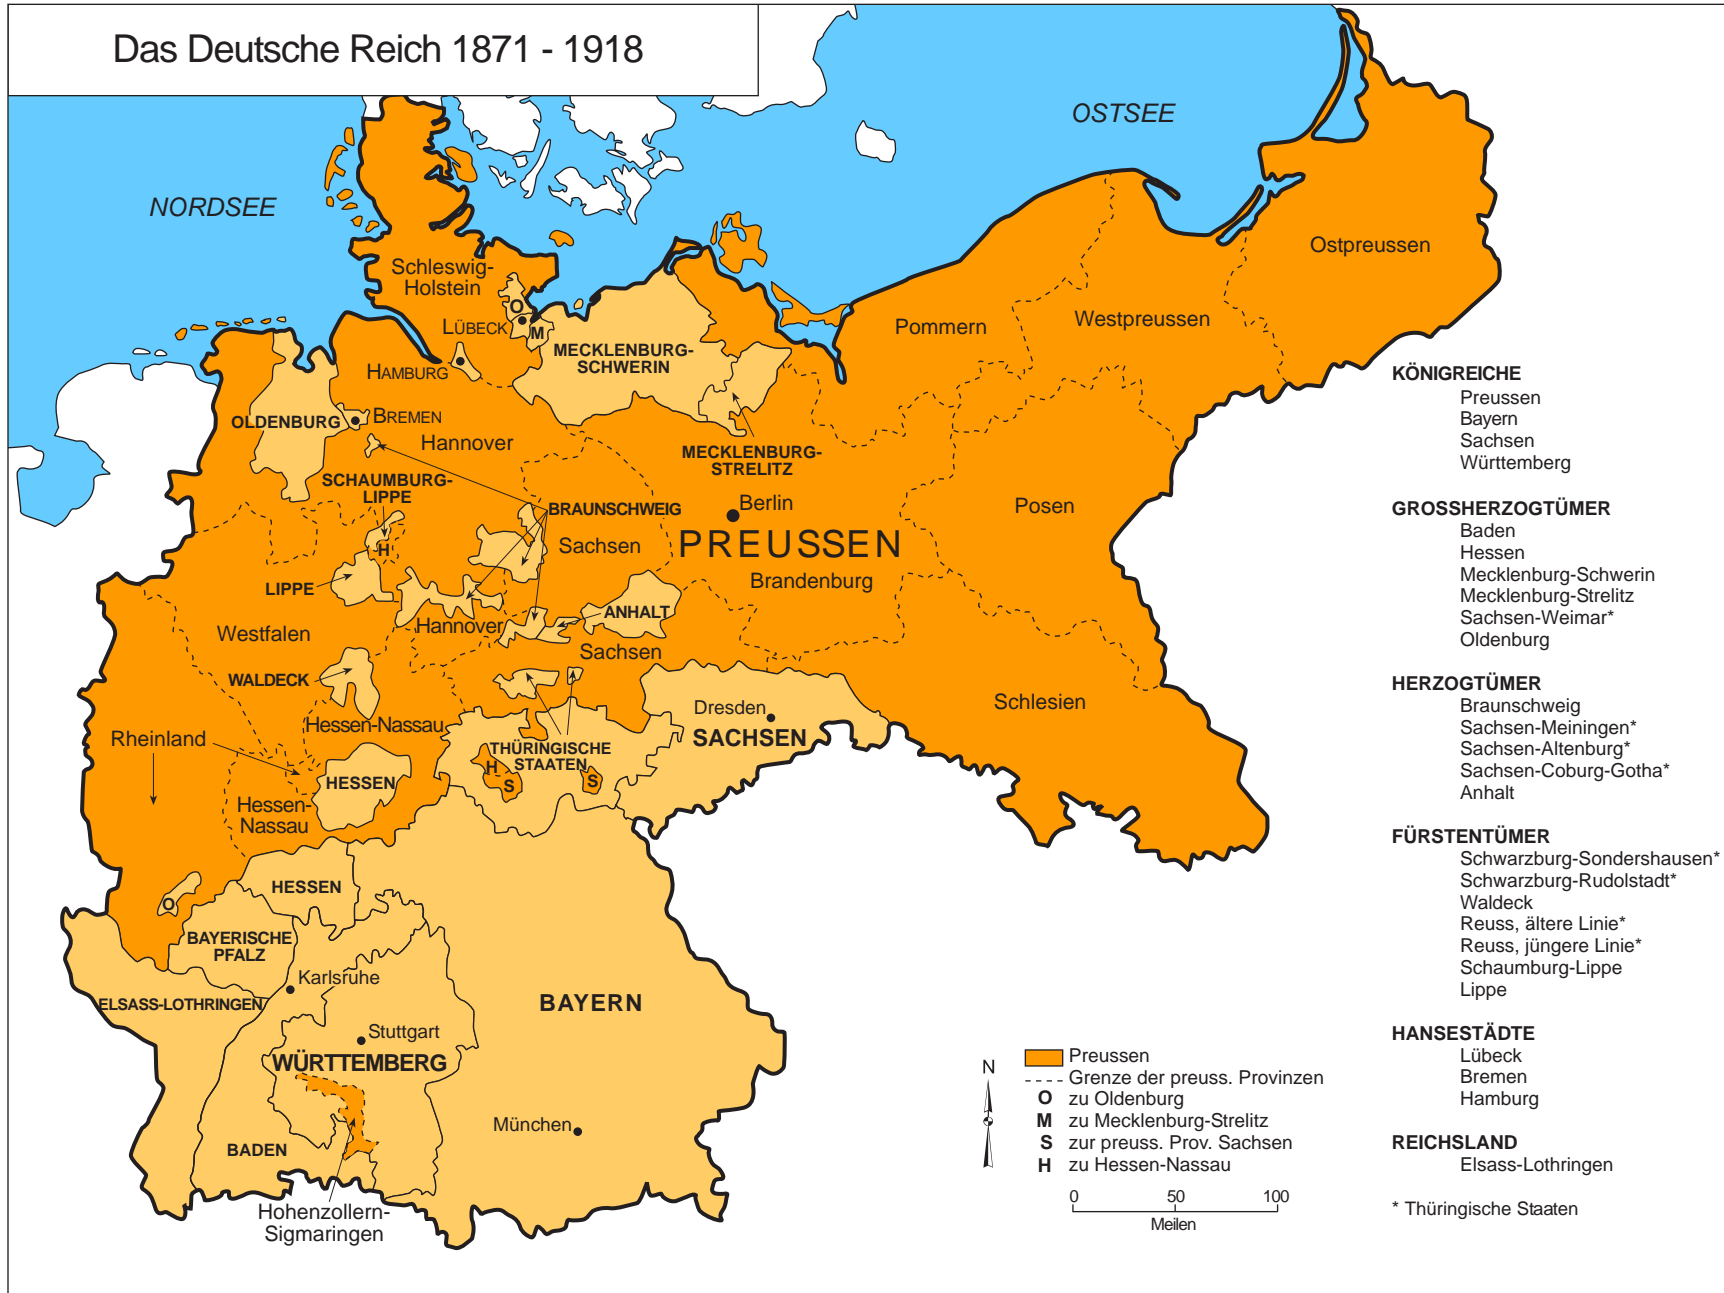

Das Deutsche Reich 1871 - 1918

- KÖNIGREICHE**
 - Preussen
 - Bayern
 - Sachsen
 - Württemberg
 - GROSSHERZOGTÜMER**
 - Baden
 - Hessen
 - Mecklenburg-Schwerin
 - Mecklenburg-Strelitz
 - Sachsen-Weimar*
 - Oldenburg
 - HERZOGTÜMER**
 - Braunschweig
 - Sachsen-Meiningen*
 - Sachsen-Altenburg*
 - Sachsen-Coburg-Gotha*
 - Anhalt
 - FÜRSTENTÜMER**
 - Schwarzburg-Sondershausen*
 - Schwarzburg-Rudolstadt*
 - Waldeck
 - Reuss, ältere Linie*
 - Reuss, jüngere Linie*
 - Schaumburg-Lippe
 - Lippe
 - HANSESTÄDTE**
 - Lübeck
 - Bremen
 - Hamburg
 - REICHSLAND**
 - Elsass-Lothringen
- * Thüringische Staaten

Preussen
 Grenze der preuss. Provinzen
 O zu Oldenburg
 M zu Mecklenburg-Strelitz
 S zur preuss. Prov. Sachsen
 H zu Hessen-Nassau

0 50 100
 Meilen